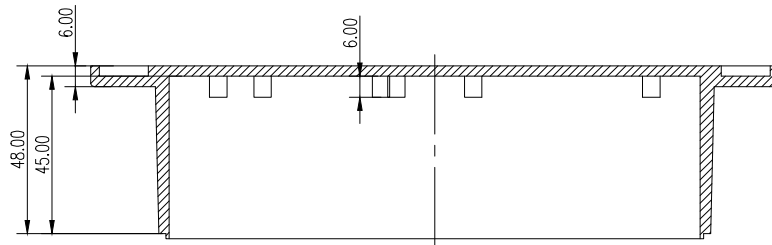

						宁波蓝速		
标记	处数	分区	更改文件	签名	年月日			
设计			标准化			标	记	数量
CAD								
审核								
工艺			批准			共	张	第 张
						PEM028		

标记	处数	分区	更改文件	签名	年月日
设计			标准化		
CAD					
审核					
工艺			批准		

宁波蓝速

标 记 数量

共 张 第 张

PEM028