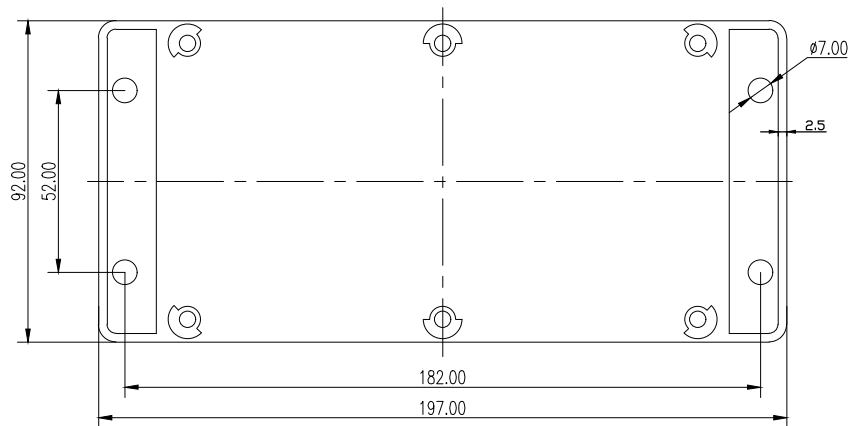

						宁波蓝速		
标记	处数	分区	更改文件	签名	年月日			
设计			标准化			标	记	数量
CAD								
审核								
工艺			批准			共	张	第 张
						PEM028		

标记	处数	分区	更改文件	签名	年月日
设计			标准化		
CAD					
审核					
工艺			批准		

宁波蓝速

标 记 数量

共 张 第 张

PEM028