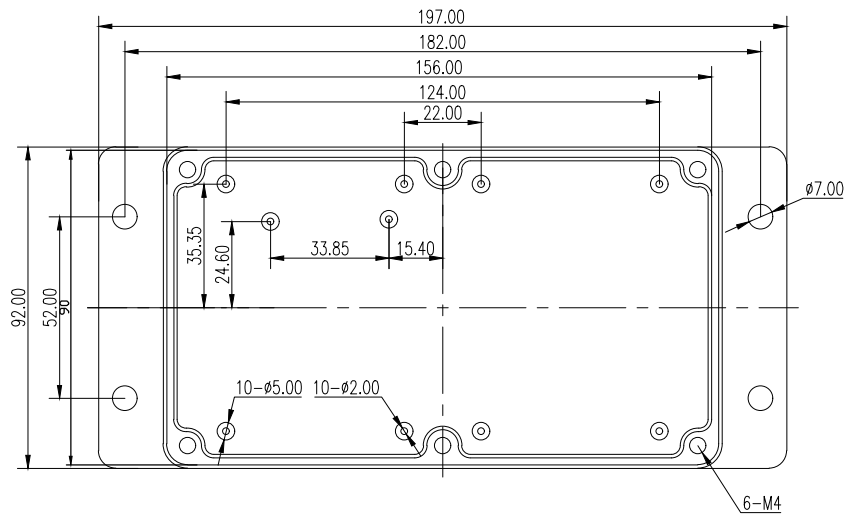

						宁波蓝速		
标记	处数	分区	更改文件	签名	年月日			
设计			标准化			标	记	数量
CAD								
审核								
工艺			批准			共	张	第 张
						PEM028		

标记	处数	分区	更改文件	签名	年月日
设计			标准化		
CAD					
审核					
工艺			批准		

宁波蓝速

标 记 数量

共 张 第 张

PEM028