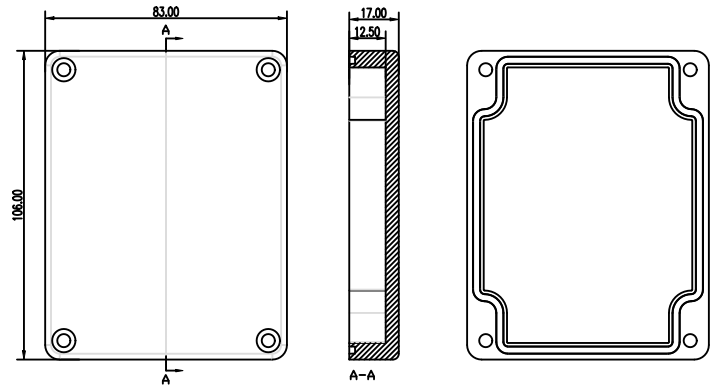

- 1. 公差为3级公差
- 2. 未标注尺寸仅供参考, 以实物为准

					AE057		宁波蓝速	
标记	处数	分区	更改文件号	签名	年月日	阶段标记	重量	比例
设计								
制图								图号
审核								底
工艺								材料
						共	张	第
						张	张	

- 1. 公差为3级公差
- 2. 未标注尺寸仅供参考, 以实物为准

					AE057		宁波蓝速	
标记	处数	分区	更改文件号	签名	年月日	阶段标记	重量	比例
设计								
制图								图号
审核								盖
工艺								材料
						共	张	第
						张	张	